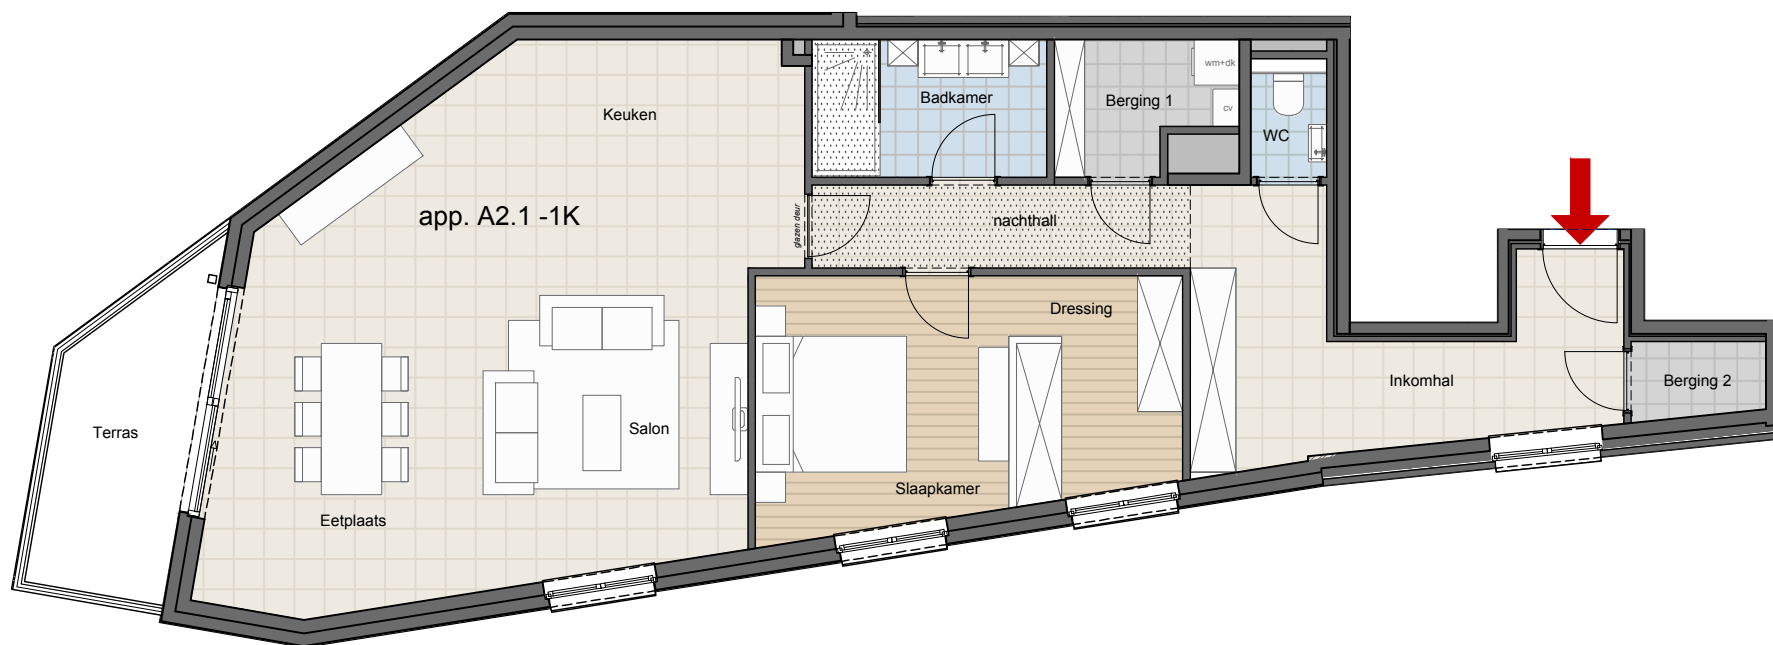

VOORGEVEL

ALGEMEEN GRONDPLAN

LEGENDE

-  verlaagd plafond
-  overdekt terras

appartement

A2.1

verdieping 2

aantal slaapkamers:

1

schaal 1/100

Dit verkoopplan is indicatief.

Het afgebeelde meubilair en toebehoren is indicatief en maakt geen deel uit van de verkoopovereenkomst.