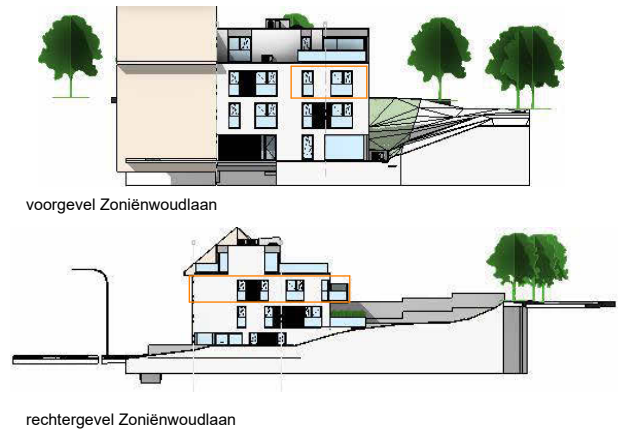

0 1 2 3 4 5m

SCHAAL 1/100

-  Tegels
-  Laminaat
-  Terrastegels

APPARTEMENT A 2.2

PLAN

tweede verdieping

SITUERING

voorgevel Zoniënwoodlaan