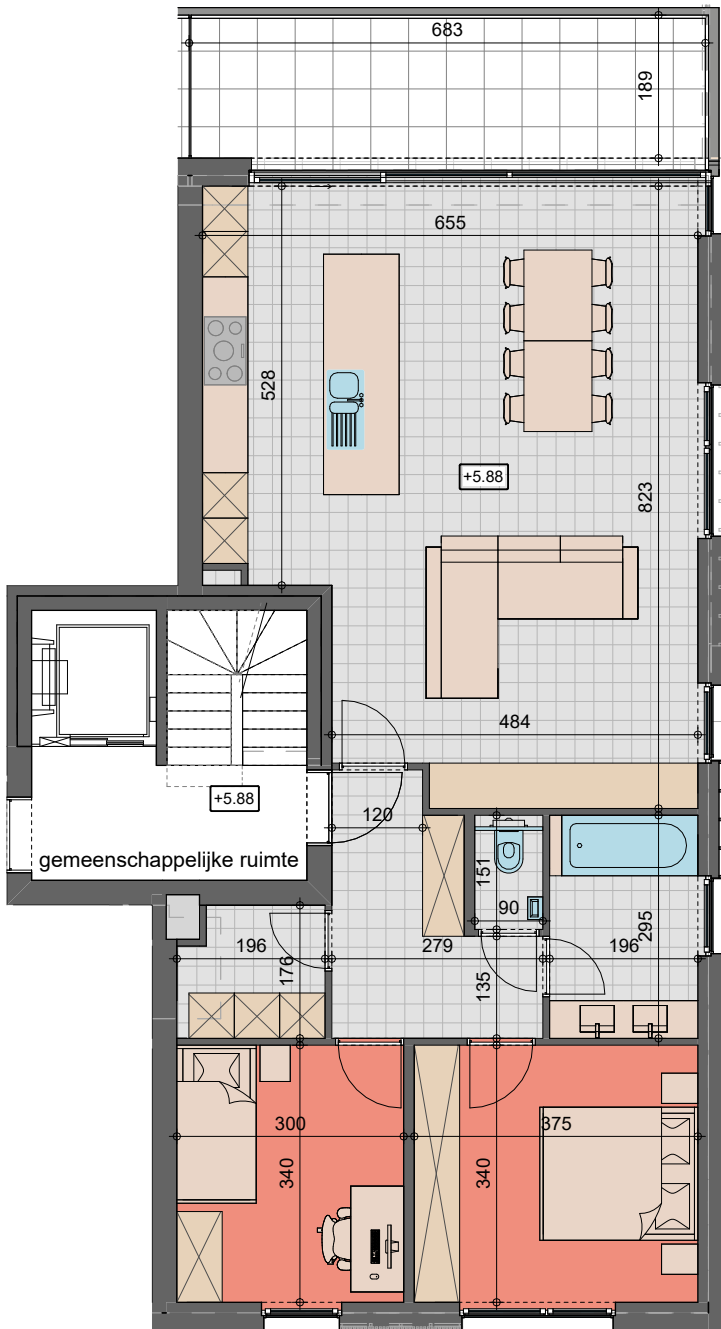

0 1 2 3 4 5m

SCHAAL 1/100

-  Tegels
-  Laminaat
-  Terrastegels

APPARTEMENT A 2.2

PLAN

tweede verdieping

SITUERING

voorgevel Zoniënwoodlaan