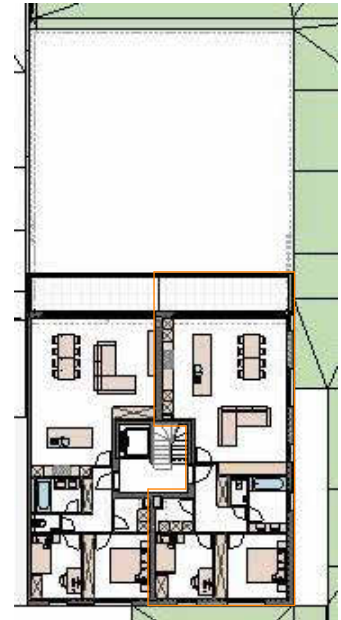

0 1 2 3 4 5m

SCHAAL 1/100

-  Tegels
-  Laminaat
-  Terrastegels

APPARTEMENT A 2.2

PLAN

tweede verdieping

SITUERING

voorgevel Zoniënwoodlaan