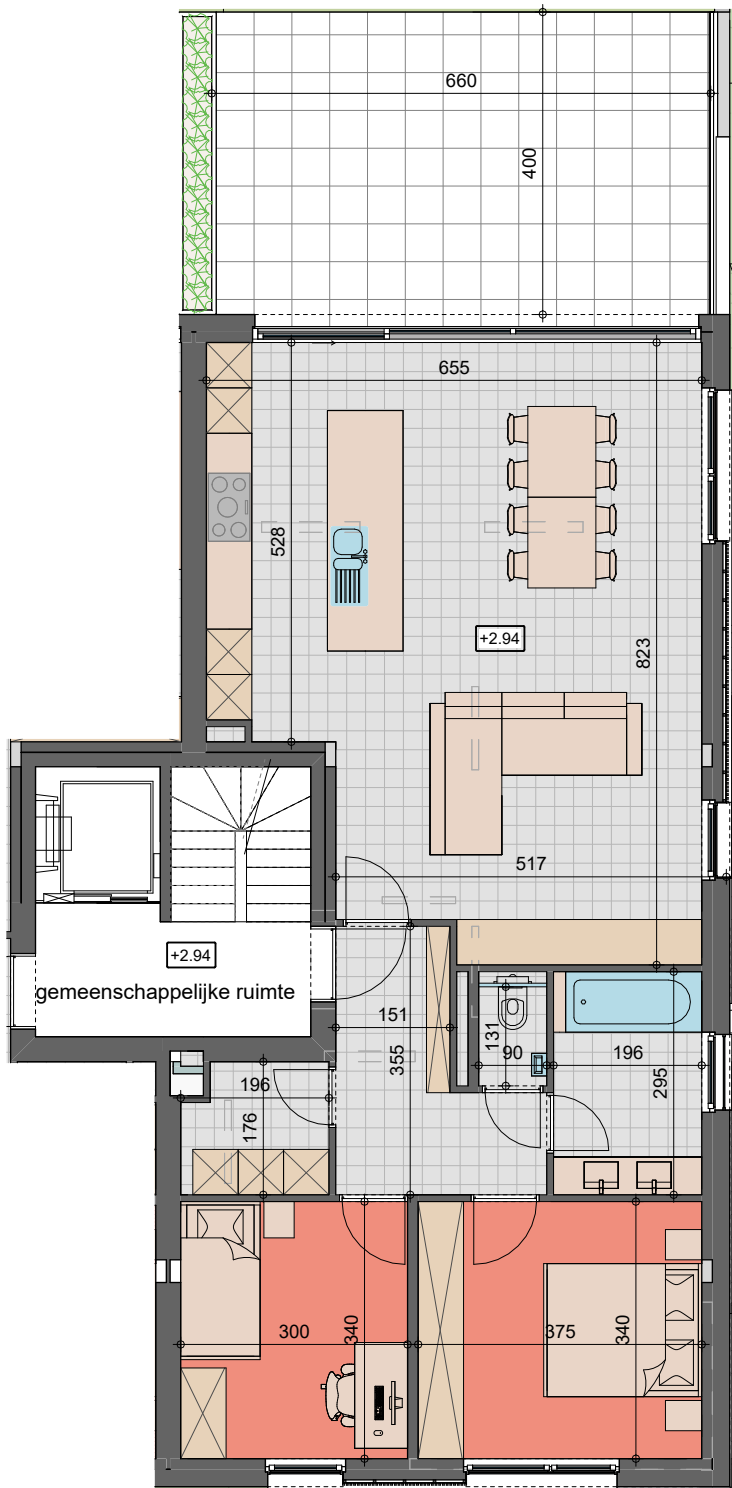

0 1 2 3 4 5m

SCHAAL 1/100

-  Tegels
-  Laminaat
-  Terrastegels

APPARTEMENT

A 1.2

2

1

105.13 m²

28.16 m²

PLAN

SITUERING