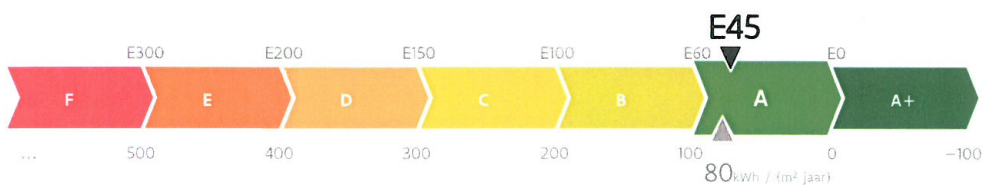

Energieprestatiecertificaat

BOUW

Residentiële eenheid

Brusselsesteenweg 306 bus 06, 1500 Halle

appartement

identificatiecode: 23027-G-BH/2015/301/EP18116/A001/D02/SD002

Energie label

De energieprestaties (E-peil, kWh/(m² jaar)) zijn bepaald via een theoretische berekening op basis van een standaardklimaat en een standaardgebruik. Ze houden geen rekening met het gedrag en het werkelijke energieverbruik van de (vorige) bewoners.

Verklaring van de verslaggever

Ik bevestig dat alle gegevens op dit certificaat overeenstemmen met de werkelijke uitvoering (afmetingen, materialen, installaties).

Datum: 21-10-2020

Digitaal ondertekend
door Ellen Lamberigts
(Signature)
Datum: 2020.10.21
11:22:14 +02'00'