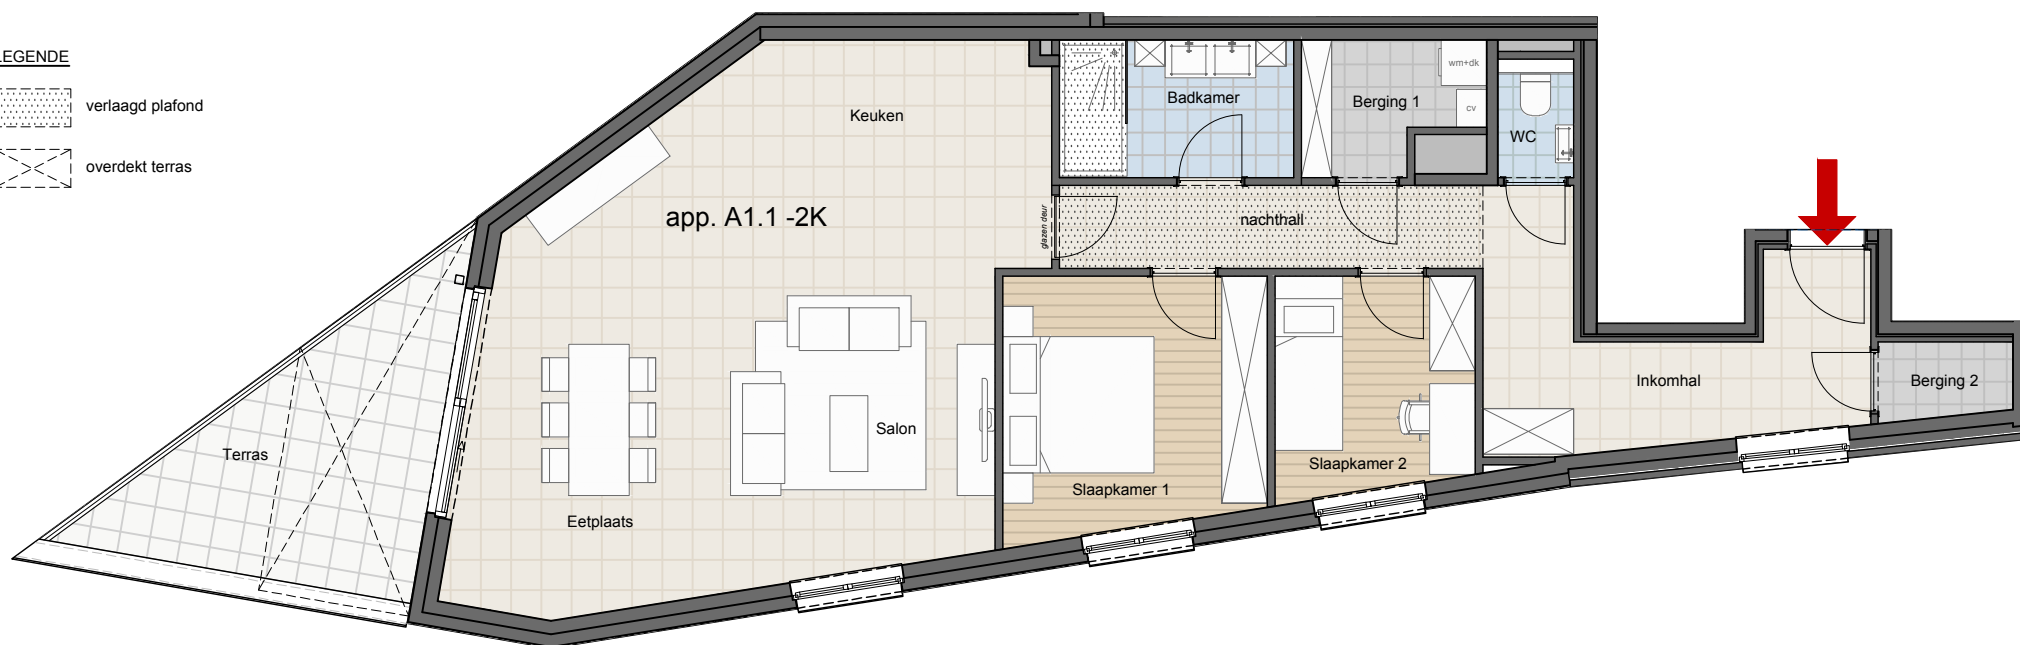

VOORGEVEL

LEGENDE

- verlaagd plafond
- overdekt terras

appartement

A1.1

verdieping 1

aantal slaapkamers:

2

schaal 1/100

Dit verkoopplan is indicatief.

Het afgebeelde meubilair en toebehoren is indicatief en maakt geen deel uit van de verkoopovereenkomst.