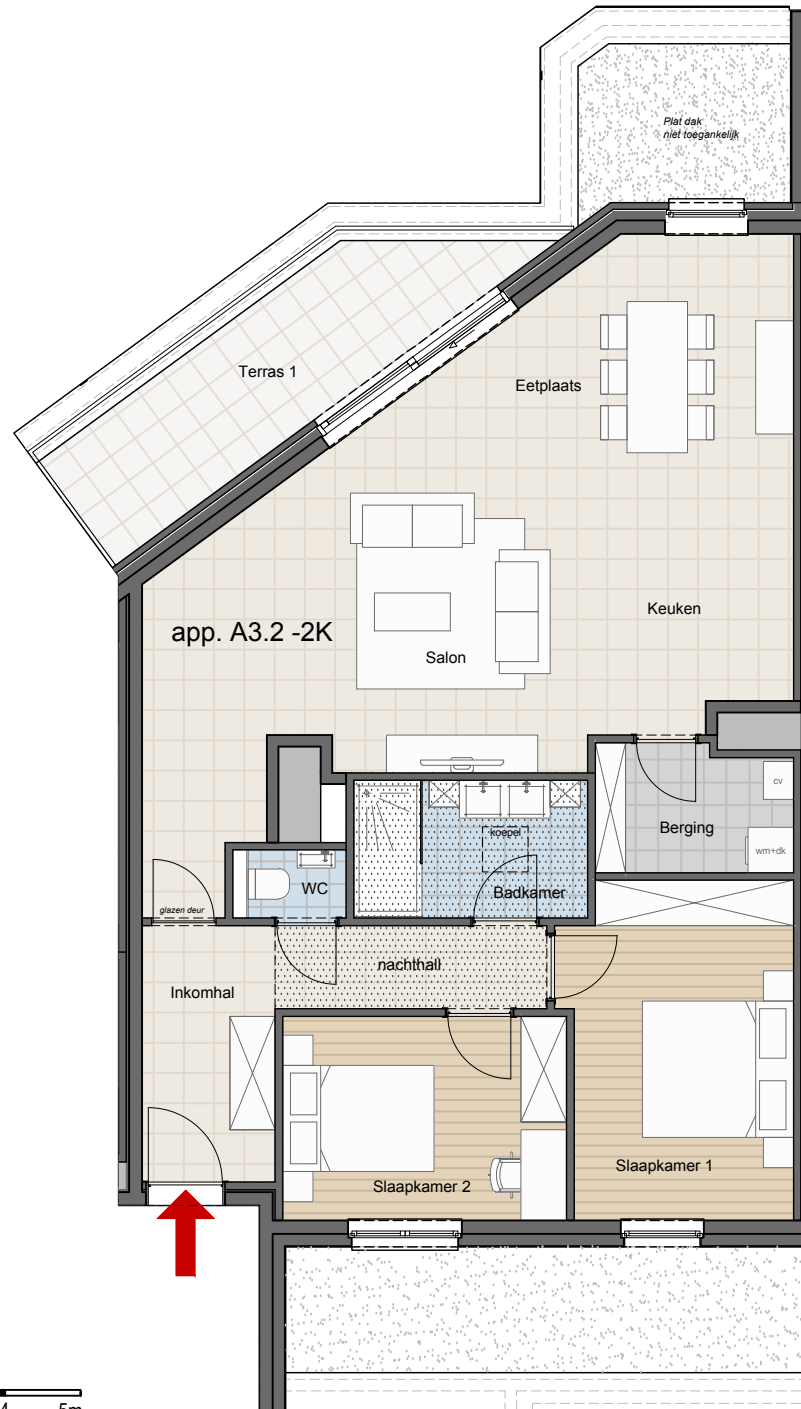

LEGENDE

-  verlaagd plafond
-  overdekt terras

schaal 1/100

RESIDENTIE

GROEBENGRACHT

versie 10.03.2020

Dit verkoopplan is indicatief.

Het afgebeelde meubilair en toebehoren is indicatief en maakt geen deel uit van de verkoopovereenkomst.

appartement

A3.2

verdieping 3

aantal slaapkamers:

2