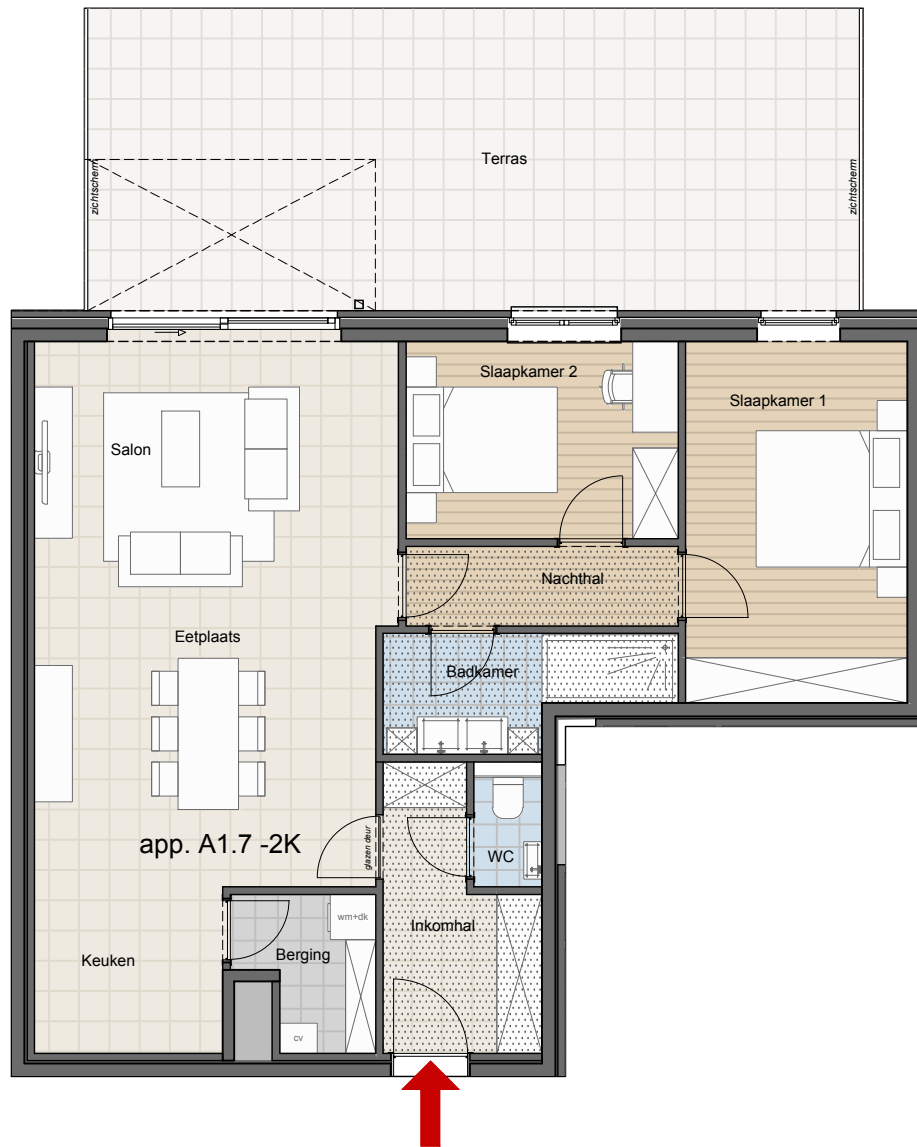

LEGENDE

-  verlaagd plafond
-  overdekt terras

RESIDENTIE
GROEBENGRACHT

versie 10.03.2020

Dit verkoopplan is indicatief.

Het afgebeelde meubilair en toebehoren is indicatief en maakt geen deel uit van de verkoopovereenkomst.

appartement **A1.7**
verdieping 1

aantal slaapkamers: 2

schaal 1/100