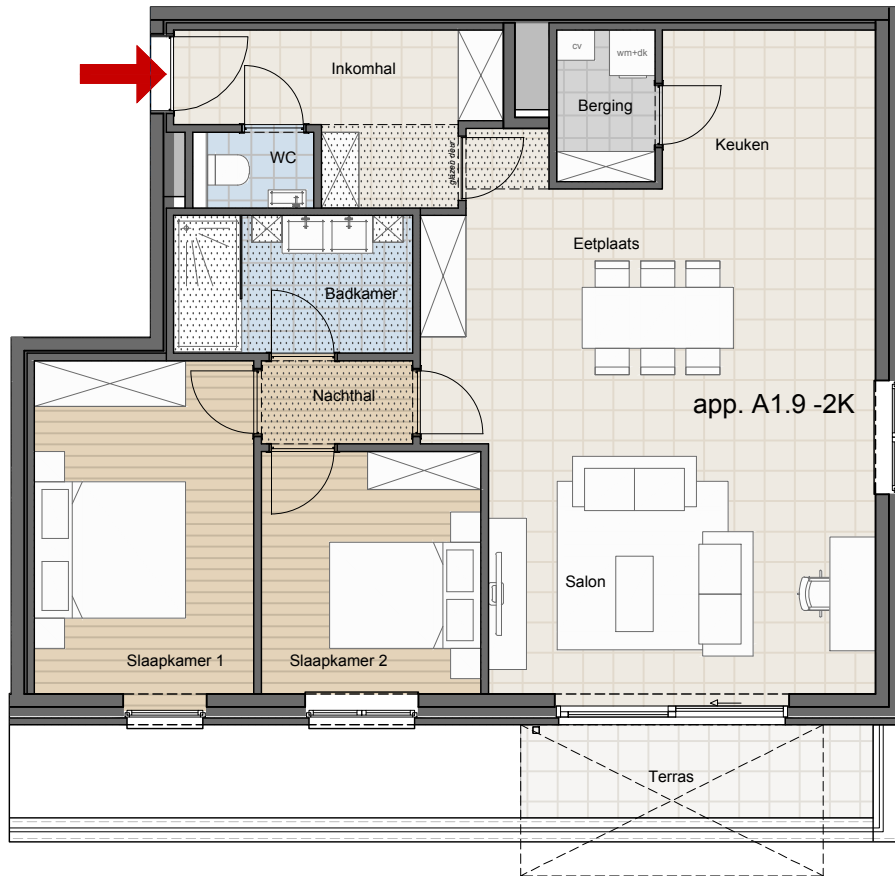

LEGENDE

- verlaagd plafond
- overdekt terras

RESIDENTIE
GROEBENGRACHT
versie 10.03.2020

Dit verkoopplan is indicatief.

Het afgebeelde meubilair en toebehoren is indicatief en maakt geen deel uit van de verkoopovereenkomst.

appartement **A1.9**
verdieping 1

aantal slaapkamers: 2

schaal 1/100