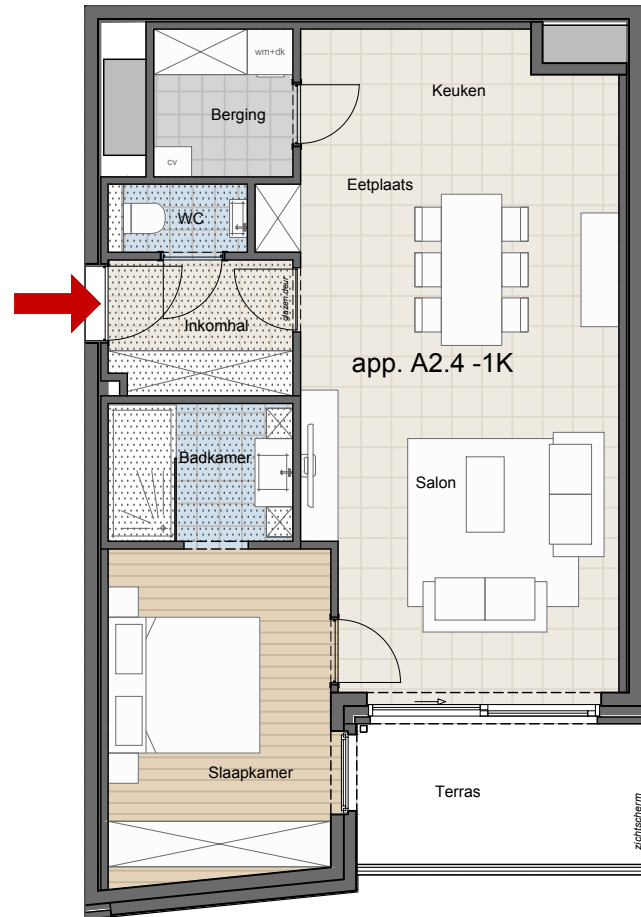

LEGENDE

-  verlaagd plafond
-  overdekt terras

RESIDENTIE
GROEBENGRACHT
versie 10.03.2020

Dit verkoopplan is indicatief.

Het afgebeelde meubilair en toebehoren is indicatief en maakt geen deel uit van de verkoopovereenkomst.

appartement **A2.4**
verdieping 2

aantal slaapkamers: 1

schaal 1/100