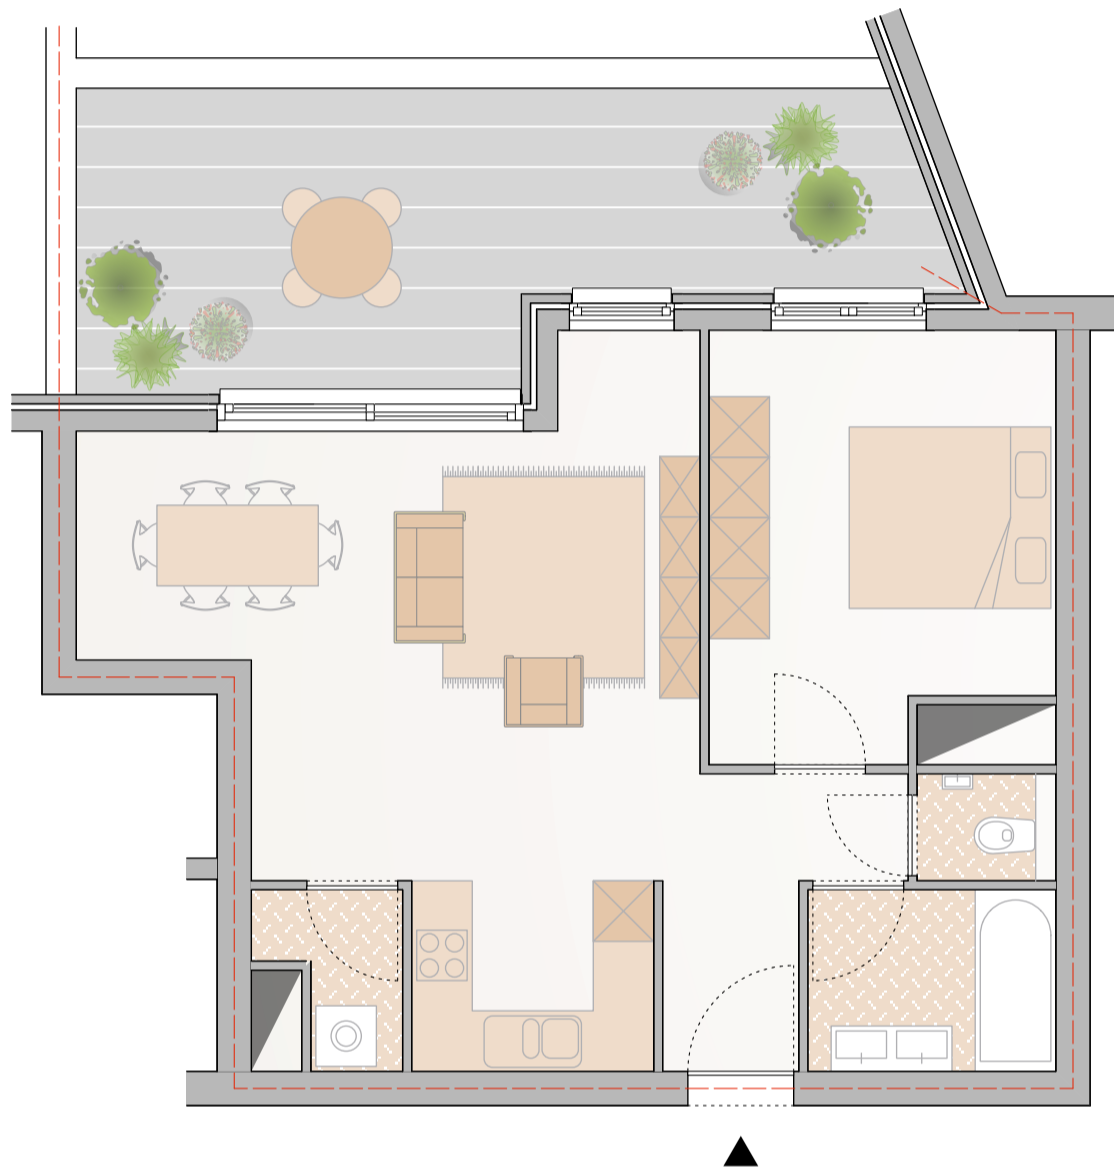

APPARTEMENT 0.06

1 slaapkamer

Bruto vloeroppervlakte : 65,45 m²

Netto terrasoppervlakte : 21,67 m²

APPARTEMENTEN-PROJECT

Hoek Brusselsesteenweg - R. Lariellestraat
1500 HALLE

0 1 2 M

1/75