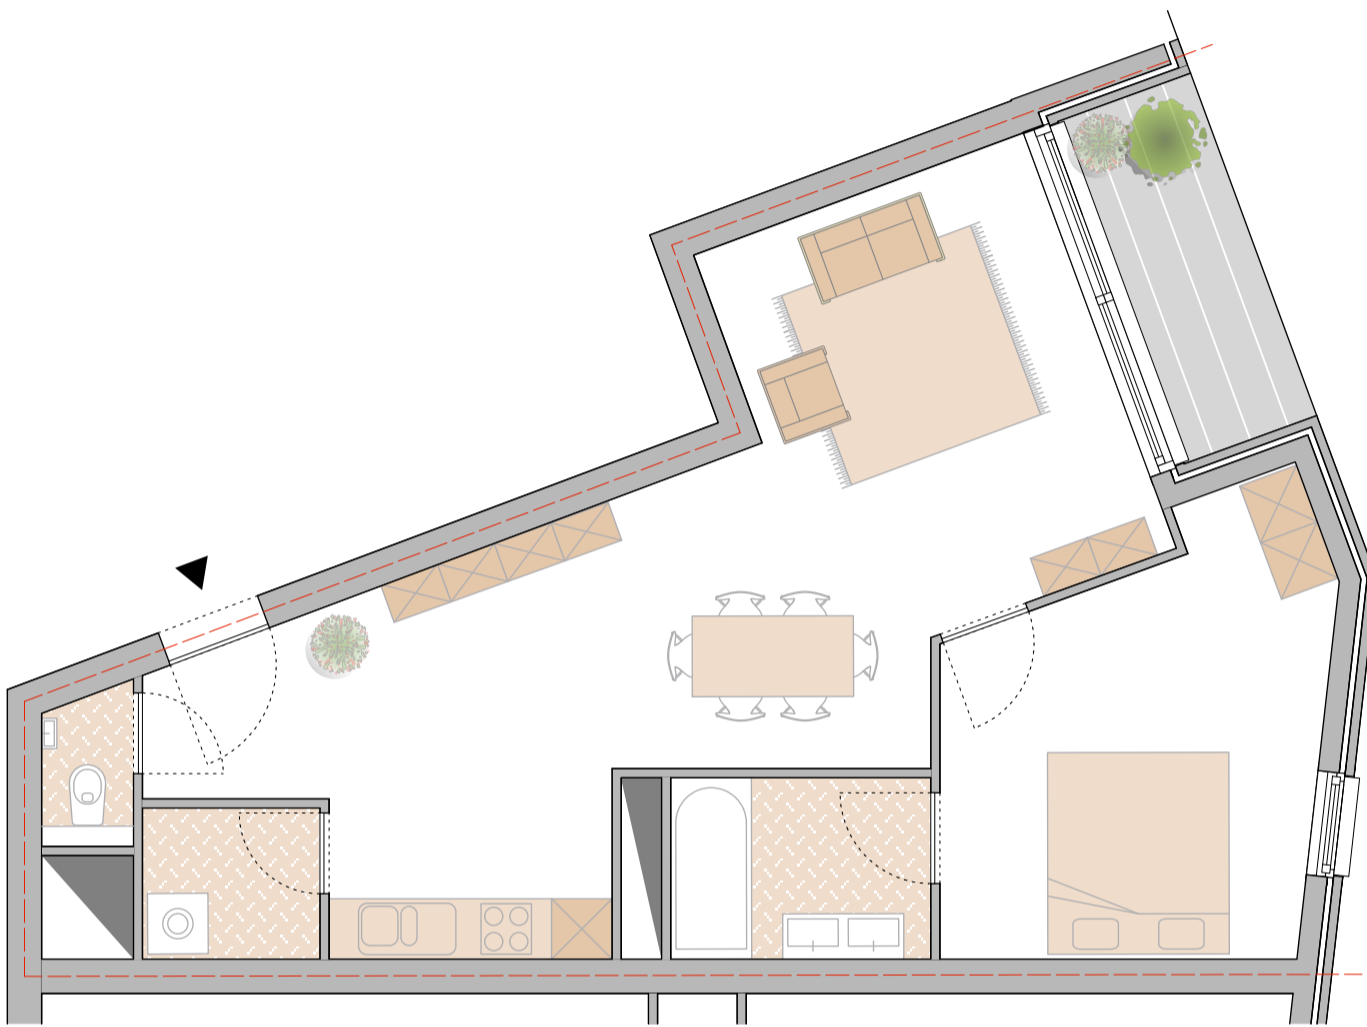

# APPARTEMENT 0.08

1 slaapkamer

Bruto vloeroppervlakte : 70,23 m<sup>2</sup>

Netto terrasoppervlakte : 5,07 m<sup>2</sup>