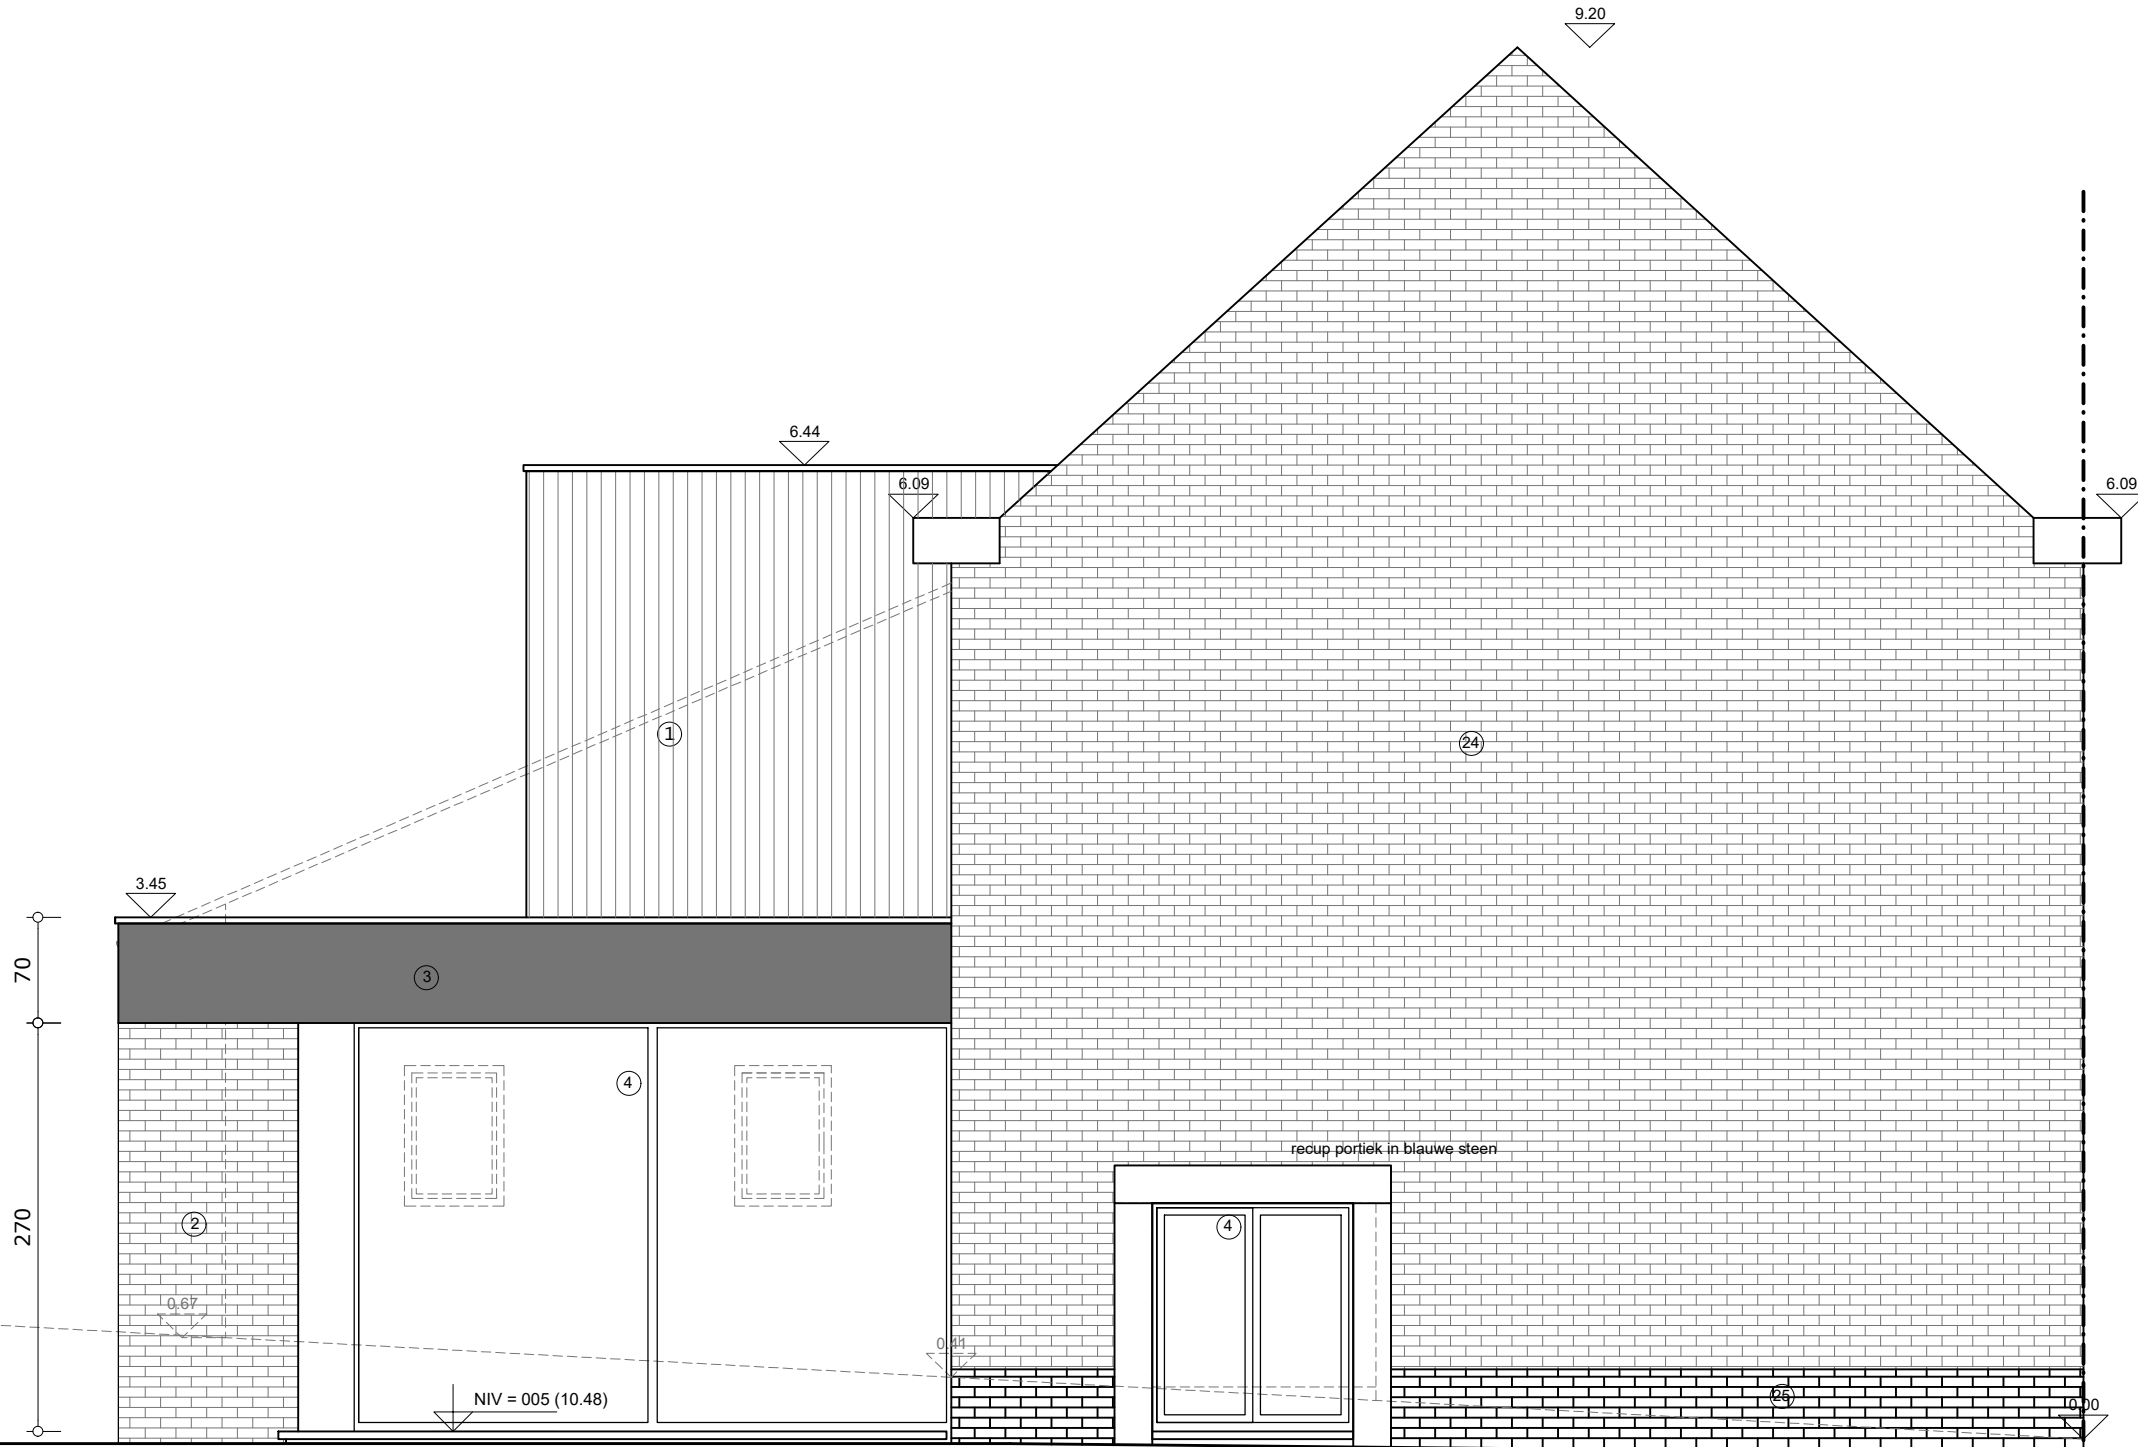

- ① HOUT
- ② GEVELSTEEN - ROOD GENUANCEERD - GELIJD
- ③ TRESPA - ANTRACIET
- ④ ALU - ANTRACIET

ZIJGEVEL LINKS - NIEUWE TOESTAND

0M 0.5M 1M

1/50