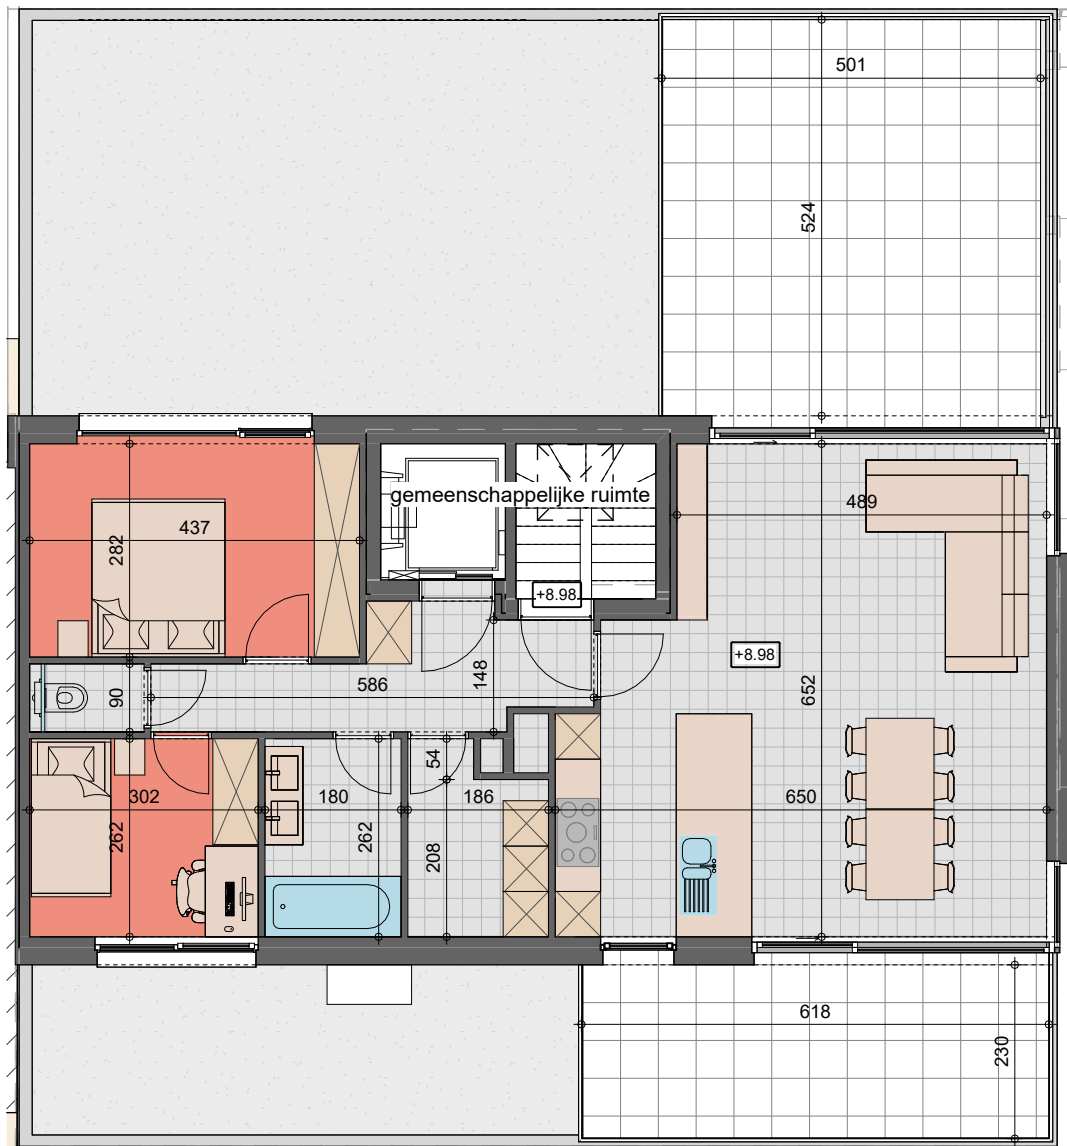

0 1 2 3 4 5m

SCHAAL 1/100

-  Tegels
-  Laminaat
-  Terrastegels

APPARTEMENT A 3.1

PLAN

SITUERING

BOUDEWIJNLAAN 133
9300 AALST