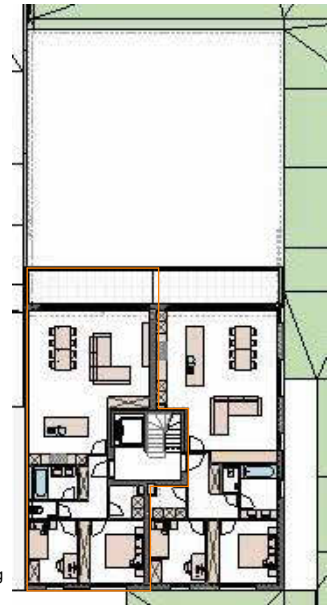

0 1 2 3 4 5m

SCHAAL 1/100

- Tegels
- Laminaat
- Terrastegels

APPARTEMENT

A 2.1

2

1

97.18 m<sup>2</sup>

14.86 m<sup>2</sup>

PLAN

SITUERING

voorgevel Zoniënwoodlaan