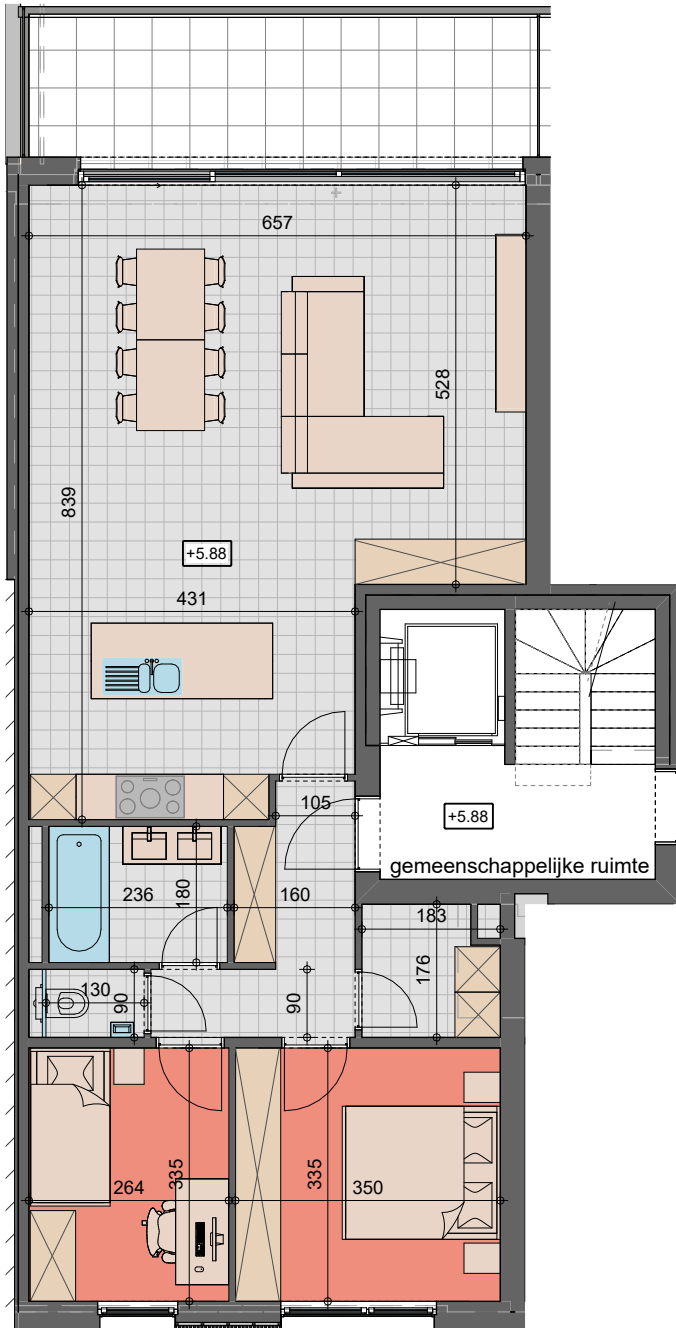

0 1 2 3 4 5m

SCHAAL 1/100

- Tegels
- Laminaat
- Terrastegels

APPARTEMENT

A 2.1

2

1

97.18 m<sup>2</sup>

14.86 m<sup>2</sup>

PLAN

SITUERING

voorgevel Zoniënwoodlaan