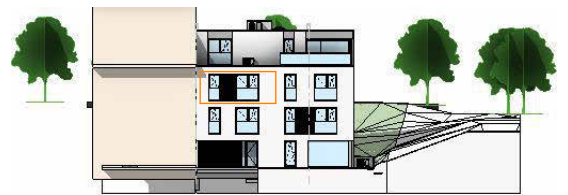

0 1 2 3 4 5m

SCHAAL 1/100

- Tegels
- Laminaat
- Terrastegels

APPARTEMENT

A 2.1

2

1

97.18 m<sup>2</sup>

14.86 m<sup>2</sup>

PLAN

SITUERING

voorgevel Zoniënwoodlaan