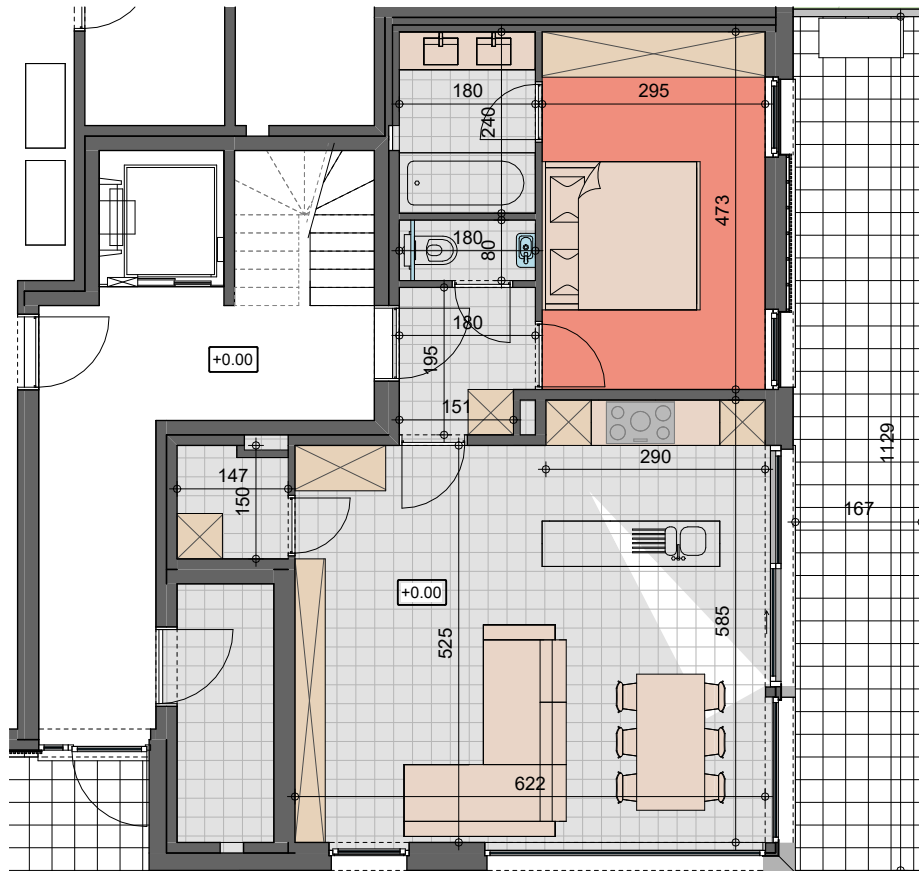

0 1 2 3 4 5m

SCHAAL 1/100

- Tegels
- Laminaat
- Terrastegels

APPARTEMENT A 0.1

PLAN

SITUERING

voorgevel Zoniënwoodlaan

rechtgevel Zoniënwoodlaan