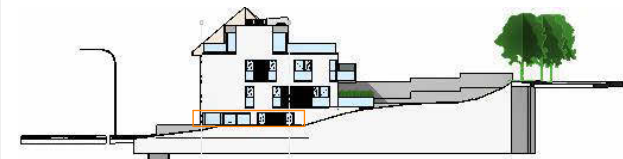

0 1 2 3 4 5m

SCHAAL 1/100

- Tegels
- Laminaat
- Terrastegels

APPARTEMENT A 0.1

PLAN

SITUERING

voorgevel Zoniënwoodlaan

rechtgevel Zoniënwoodlaan